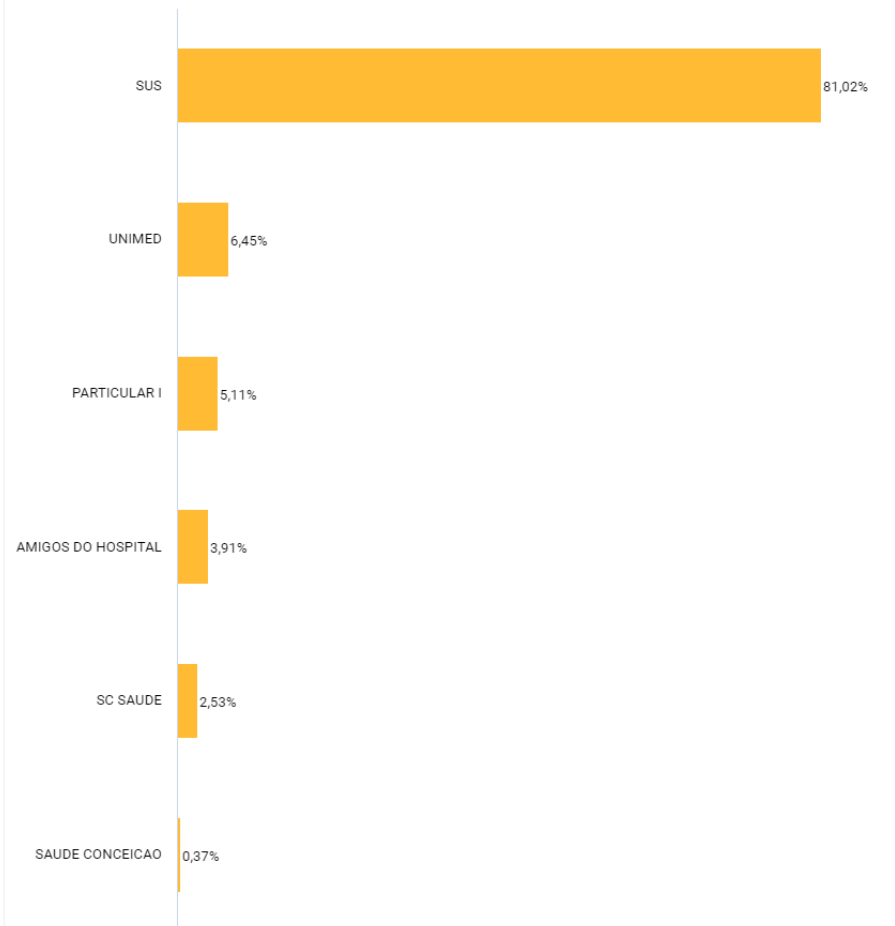

TAXA OCUPAÇÃO

Período
01/01/2021 - 31/12/2021

Mensal

Convênio

*Os indicadores serão atualizados trimestralmente, podendo sofrer alterações.