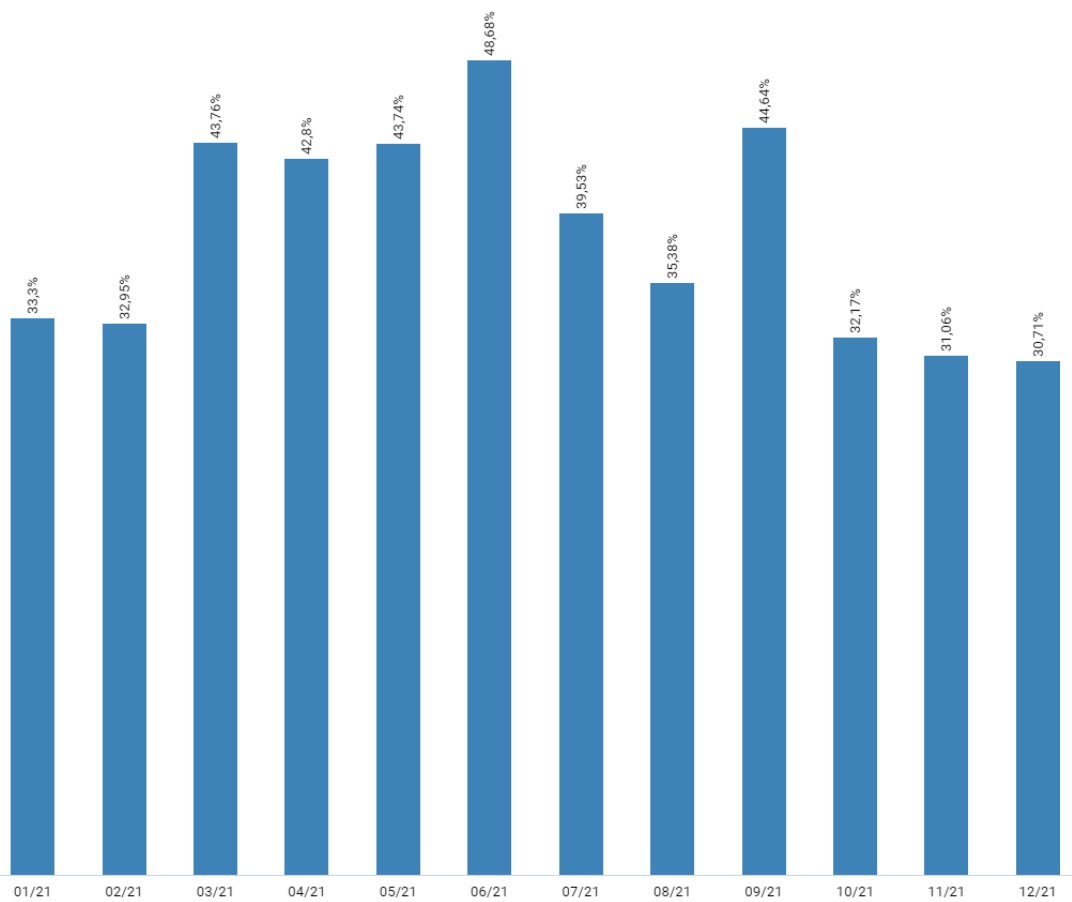

TAXA OCUPAÇÃO

Período
01/01/2021 - 31/12/2021

Mensal

Convênio

*Os indicadores serão atualizados trimestralmente, podendo sofrer alterações.